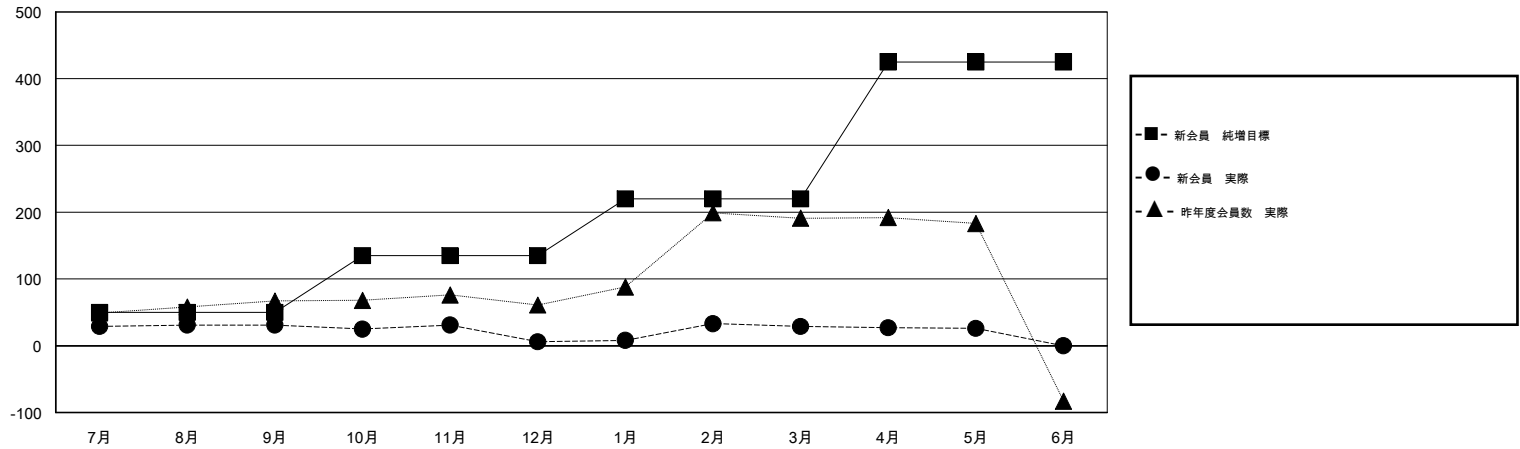

# MONTHLY MEMBERSHIP PROGRESS REPORT

District 333 A

Results as of: 5/31/2017

GMT: Masayuki Kaneko

地域 JAPAN

GMT会則地域

クラブ				名			
結果 : 2016-2017				結果 : 2016-2017			
四半期	新クラブ目標	新クラブ	解散クラブ	四半期	新会員 (再入会と転入を含めない) 純増目標	新会員 (再入会と転入を含めない) 実際	退会者 (転籍を含む) 実際
7月/8月/9月	0	0	0	7月/8月/9月	50	77	46
10月/11月/12月	0	0	0	10月/11月/12月	85	41	66
1月/2月/3月	0	0	1	1月/2月/3月	85	78	55
4月/5月/6月	1	0	0	4月/5月/6月	205	19	22

新クラブ目標及び実績累計

会員目標及び実績累計

解散クラブ: 1	61 CLUBS OF 74 一名以上の新会員を登録	男女別
退会者		男性 2,551 (77.96%)
物故会員 24		女性 721 (22.04%)
クラブ解散 3	<a href="#">会員累計データを見るには、ここをクリック</a>	世帯主/家族会員合計 1,221
その他 162		国際会費半額の家族会員 682
合計 189		